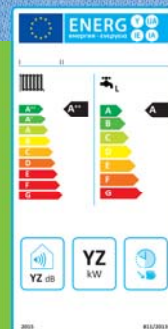

- Un tableau de bord simple d'utilisation.
- 2 types de régulations en option.
- Une maintenance facilitée.

**ECO  
SOLUTIONS**  
Eco-conception by De Dietrich

Créé par De Dietrich, le label ECO-SOLUTIONS vous garantit une offre de produits conforme aux directives européennes Eco-conception et Etiquetage Energétique. Ces directives sont applicables depuis le 26 septembre 2015 aux appareils de chauffage et de production d'eau chaude sanitaire.

L'étiquette énergie associée au label ECO-SOLUTIONS vous indique la performance du produit que vous avez choisi. Plus d'infos sur [ecosolutions.dedietrich-thermique.fr](http://ecosolutions.dedietrich-thermique.fr)