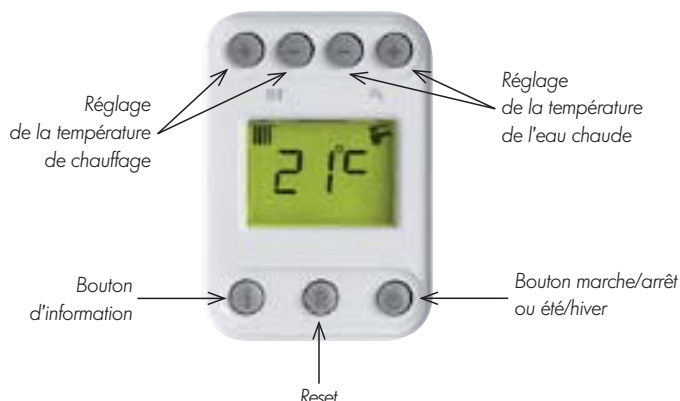

## >> EFFICACE, EN TOUTE SIMPLICITÉ

Avec la chaudière Zena, vous maîtrisez la température au degré près. Avec son tableau de commande à écran LCD de grande dimension, Zena vous propose les fonctions essentielles. Vous pouvez y associer une sonde extérieure pour plus d'efficacité.